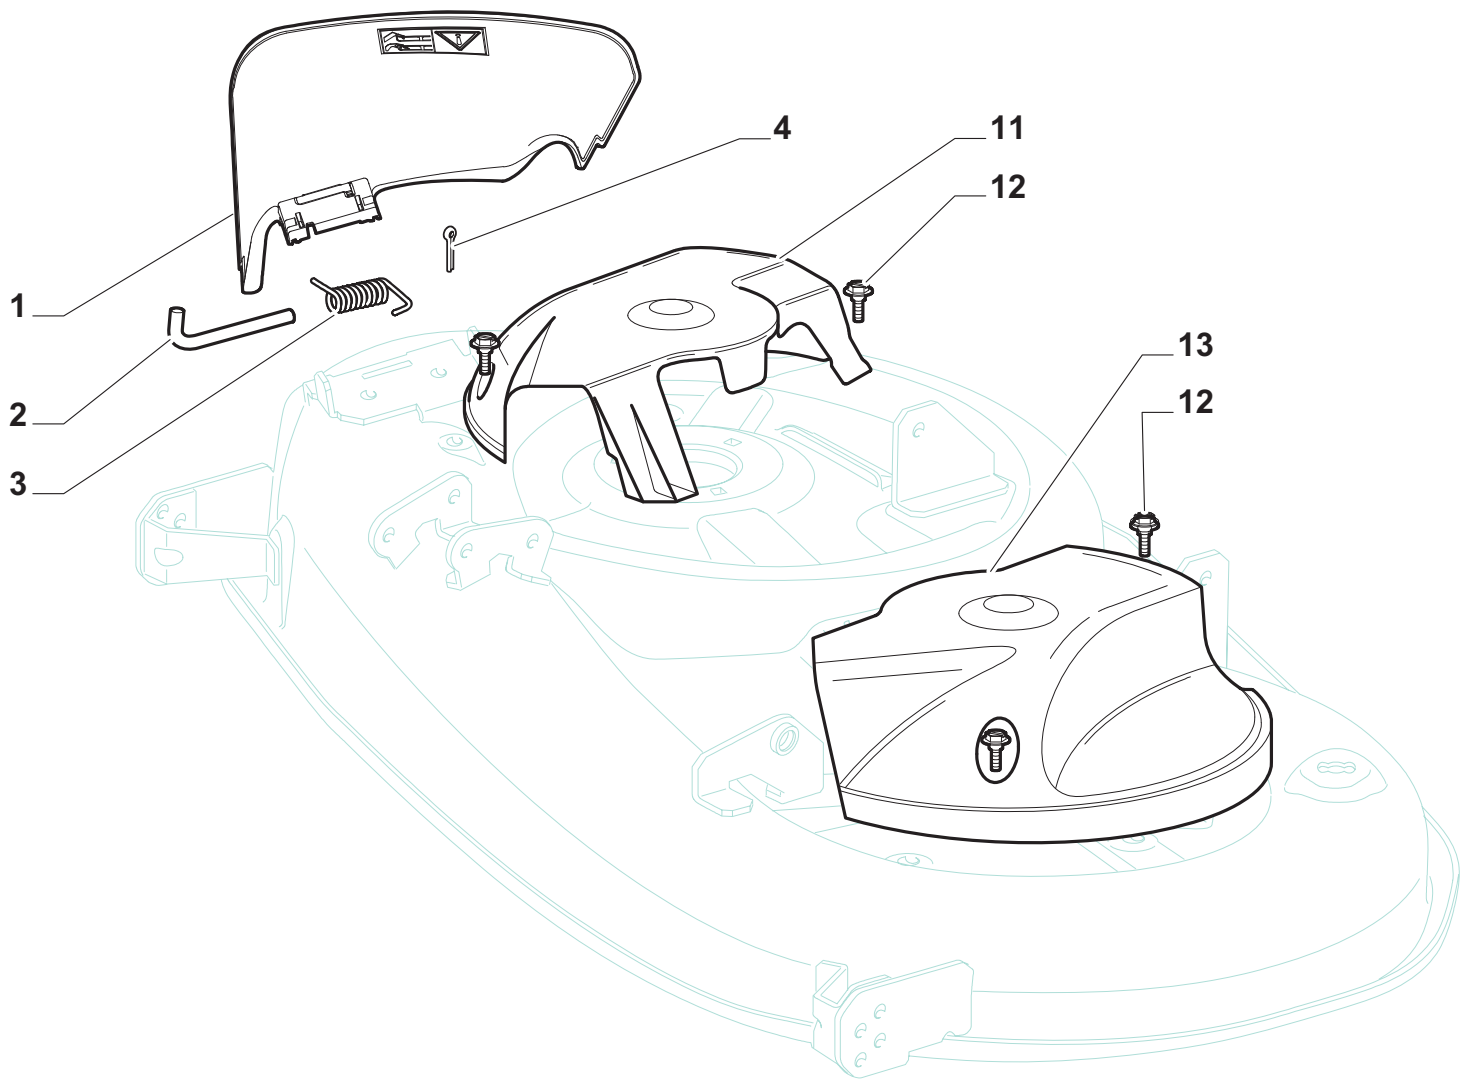

ESTATE GRAND TORNADO HST

Pos. Fig.	Antal Quantity	Art No Part No	Benämning	Description	Anmärkning Notes
1	1	325600087/0	Avsluta Skydd	Exit Protection	
2	1	25510073/0	Stift	Pin	
3	1	125430242/1	Fjäder	Spring	
4	1	12141418/0	Bricka	Washer	
11	1	325600088/0	Hus	Case	
12	4	125943006/0	Skruv	Screw	
13	1	325600089/0	Hus	Case