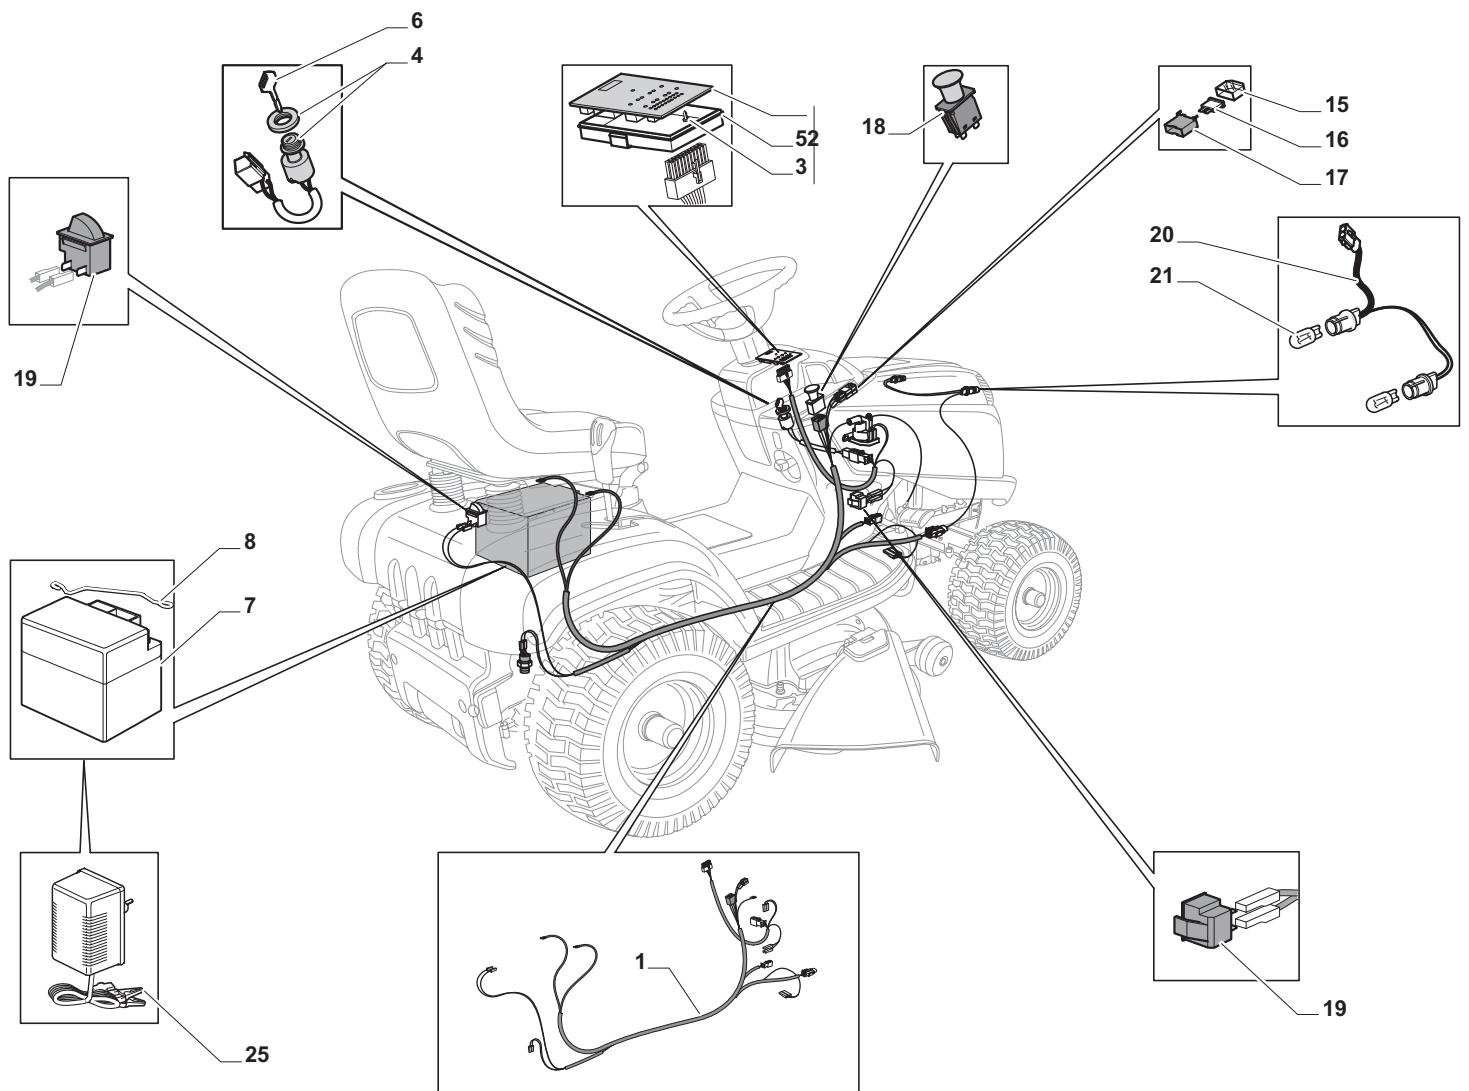

ESTATE GRAND TORNADO HST

ESTATE GRAND TORNADO HST

Pos. Fig.	Antal Quantity	Art No Part No	Benämning	Description	Anmärkning Notes
1	1	182040158/0	Kabel	Cables Ass.Y	
2	1	382722429/0	Elektroniska kort	Electronic Card	
3	1	12735101/0	Skruv	Screw	
4	1	118450075/0	Brytare	Starting Switch	
5	1	325600080/0	Skydd Kort	Card Protection	
6	1	118210023/0	Startnyckeln	Starting Key	
7	1	18120002/1	Batteri	Battery	
8	1	125430265/0	Fjäder	Spring	
15	2	33215000/0	Kåpa	Cover	
16	1	33340036/0	Säkring	Fuse 25 A	
16	1	33340040/0	Säkring	Fuse 10A	
17	2	33500007/0	Säkring	Fuse Carrier	
18	1	118450074/0	Brytare	Clutch Switch	
19	2	119410613/0	Brytare	Micro	
20	1	82040073/0	Kabel	Cable	
21	2	18459100/0	Farilamp For Lights	Farilamp For Lights	
25	1	182180090/0	Batteriladdare	Battery Charger