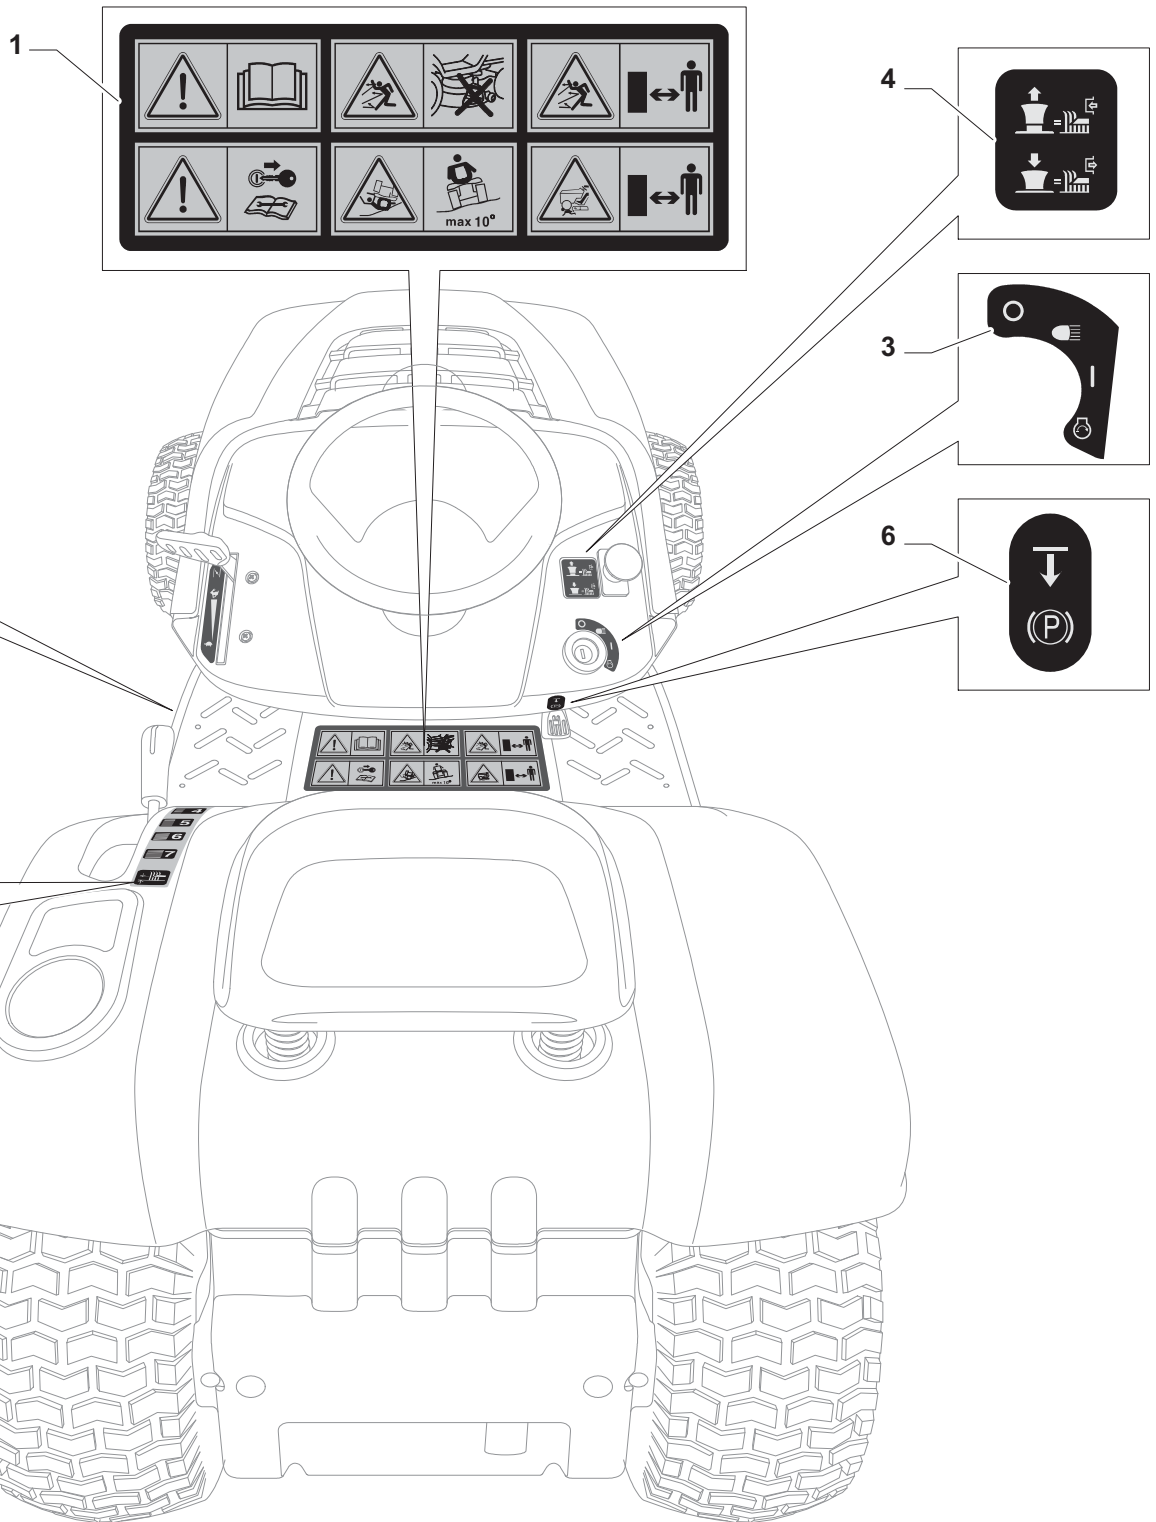

ESTATE GRAND TORNADO HST

Pos. Fig.	Antal Quantity	Art No Part No	Benämning	Description	Anmärkning Notes
1	1	114362365/1	Dekal	Label	
3	1	114363699/0	Dekal	Label	
4	1	14361438/0	Dekal	Label	
5	1	114363701/0	Dekal	Label	
6	1	114363700/0	Dekal	Label	
8	1	114356699/1	Dekal	Label