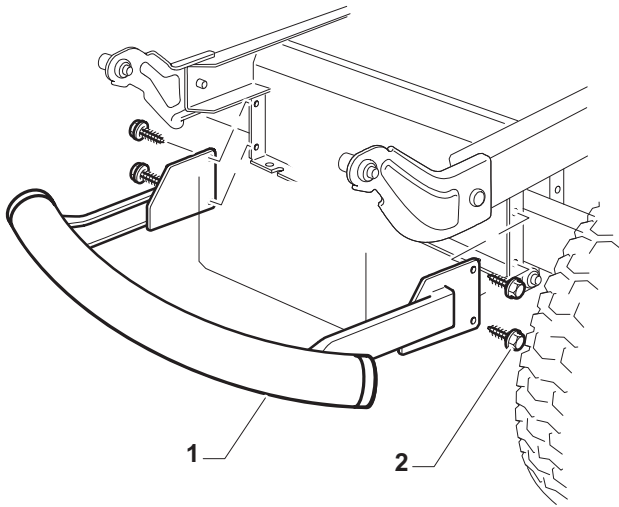

ESTATE GRAND TORNADO HST

ESTATE GRAND TORNADO HST

Pos. Fig.	Antal Quantity	Art No Part No	Benämning	Description	Anmärkning Notes
1	1	382869038/0	Ljuddämparskydd	Muffler Protection	
2	4	125943008/0	Skruv	Screw	
5	2	382650211/0	Trådbygel	Stiffening	
6	1	382033111/0	Stång	Rod	
7	2	12155000/0	Mutter	Nut	
8	1	25510021/1	Stift	Pin	
9	1	24487999/0	Låsnål	Cotter Pin	
11	1	325140101/0	Deflektor	Deflector	
12	1	125510111/0	Stift	Pin	
13	1	24487998/0	Låsnål	Cotter Pin