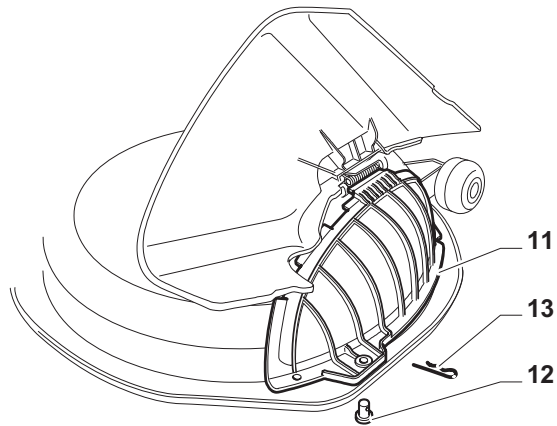

ESTATE GRAND TORNADO HST

ESTATE GRAND TORNADO HST

Pos. Fig.	Antal Quantity	Art No Part No	Benämning	Description	Anmärkning Notes
1	1	382869038/0	Ljuddämparskydd	Muffler Protection	
2	4	125943008/0	Skruv	Screw	
5	2	382650211/0	Trådbygel	Stiffening	
6	1	382033111/0	Stång	Rod	
7	2	12155000/0	Mutter	Nut	
8	1	25510021/1	Stift	Pin	
9	1	24487999/0	Låsnål	Cotter Pin	
11	1	325140101/0	Deflektor	Deflector	
12	1	125510111/0	Stift	Pin	
13	1	24487998/0	Låsnål	Cotter Pin