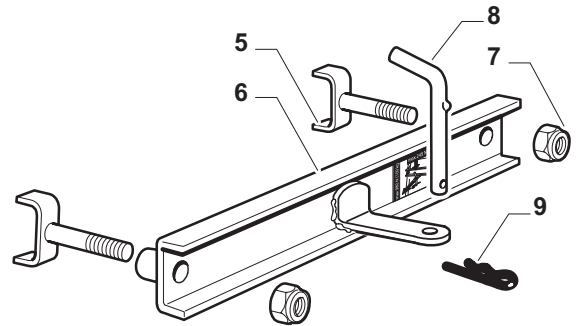

ESTATE GRAND TORNADO HST

ESTATE GRAND TORNADO HST

Pos. Fig.	Antal Quantity	Art No Part No	Benämning	Description	Anmärkning Notes
1	1	382869038/0	Ljuddämparskydd	Muffler Protection	
2	4	125943008/0	Skruv	Screw	
5	2	382650211/0	Trådbygel	Stiffening	
6	1	382033111/0	Stång	Rod	
7	2	12155000/0	Mutter	Nut	
8	1	25510021/1	Stift	Pin	
9	1	24487999/0	Låsnål	Cotter Pin	
11	1	325140101/0	Deflektor	Deflector	
12	1	125510111/0	Stift	Pin	
13	1	24487998/0	Låsnål	Cotter Pin