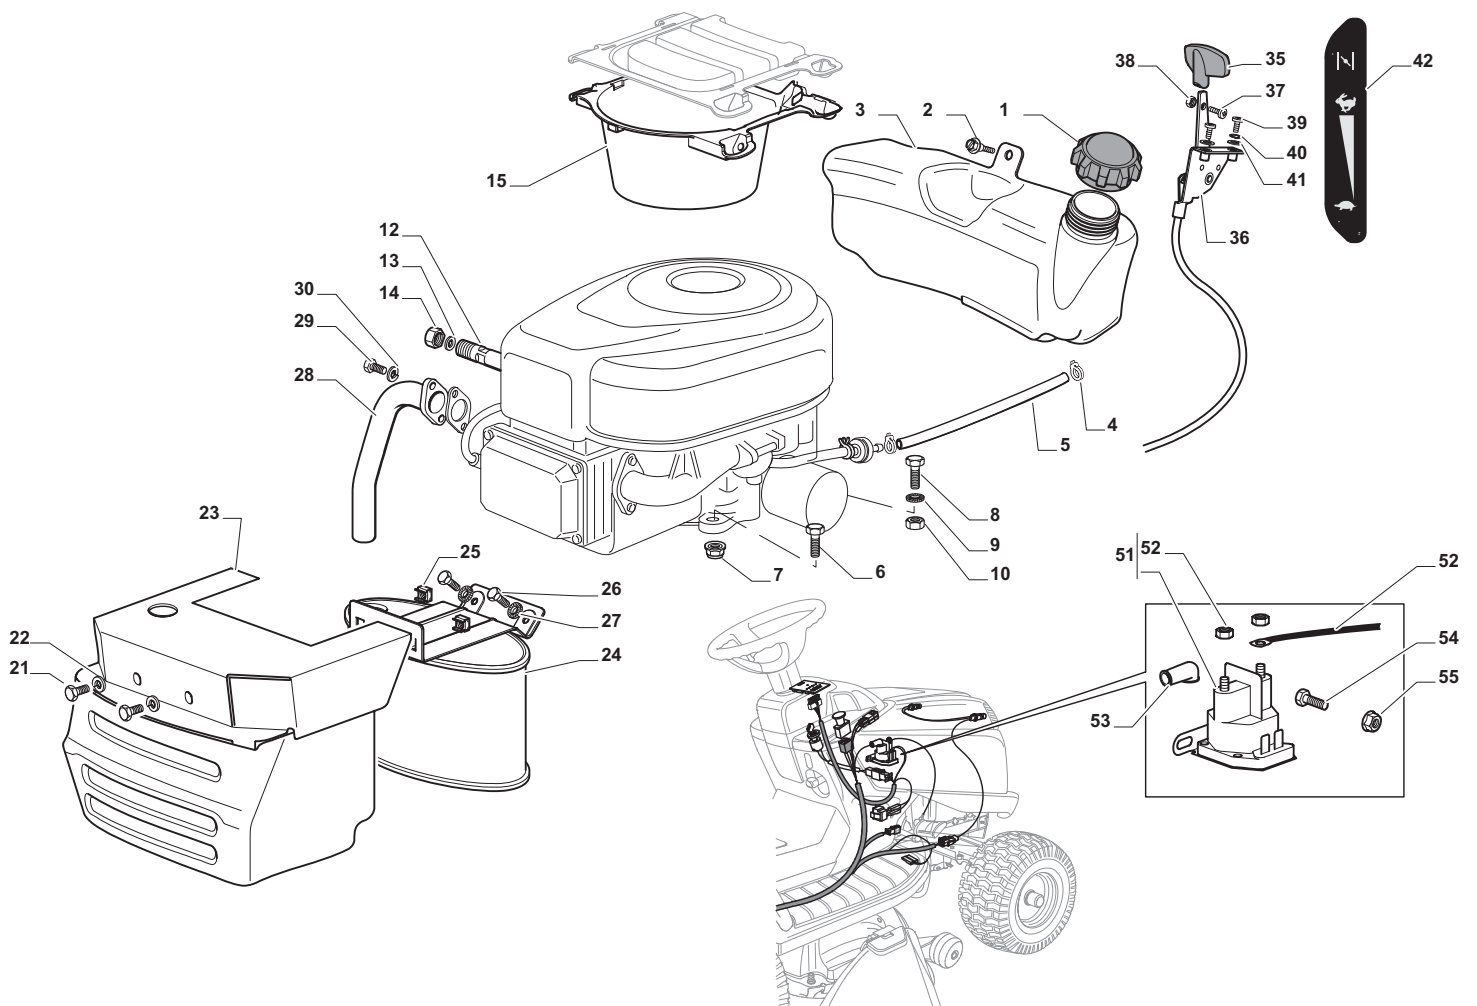

ESTATE GRAND TORNADO HST

ESTATE GRAND TORNADO HST

Pos. Fig.	Antal Quantity	Art No Part No	Benämning	Description	Anmärkning Notes
1	1	25795001/1	Lock	Cap	
2	4	125943010/0	Skruv	Screw	
3	1	325735126/0	Tank	Tank	
4	2	18375051/1	Slangklämma	Fair Led	
5	1	25869057/0	Vevstake	Connecting Tube (1000 Mm)	
6	3	112735108/1	Skruv	Screw	
7	3	12154210/0	Mutter	Nut	
8	1	12691115/0	Skruv	Left Screw	
9	1	12540260/0	Bricka	Washer	
10	1	12154210/0	Mutter	Nut	
12	1	25598050/0	Oil Discharge Extension	Oil Discharge Extension	
13	1	18401001/1	Tätningring	Oil Seal	
14	1	18737849/0	Lock	Oil Cap	
15	1	325108044/1	Inmatningstratt	Conveyor	
21	2	12792611/0	Skruv	Screw	
22	2	12540260/0	Bricka	Washer	
23	1	382598047/0	Ljuddämparskydd	Muffler Protection	
24	1	182750010/0	Ljuddämpare	Muffler	
25	2	12360425/0	Mutter	Nut	
26	2	12792611/0	Skruv	Screw	
27	2	12540260/0	Bricka	Washer	
28	1	18738206/0	Avgasrör	Exhaust Tube	
29	2	12737450/0	Skruv	Screw	
30	2	12540260/0	Bricka	Washer	
35	1	325394531/0	Knopp	Knob	
36	1	82000200/1	Gasreglage	Accelerator	
37	1	112726389/0	Skruv	Screw	
38	1	12290800/0	Mutter	Nut	
39	2	112726389/0	Skruv	Screw	
40	2	12540020/0	Bricka	Washer	
41	2	12521310/0	Bricka	Washer	
42	1	114363697/0	Dekal	Label	
51	1	18736111/0	Starter Relay	Starter Relay	
52	2	12360352/0	Mutter	Nut	
53	1	25065002/0	Kabel	Cable	
54	1	18564864/1	Tätningshylsa	Protection	
55	1	12790781/0	Skruv	Screw	
56	2	12154510/0	Mutter	Nut