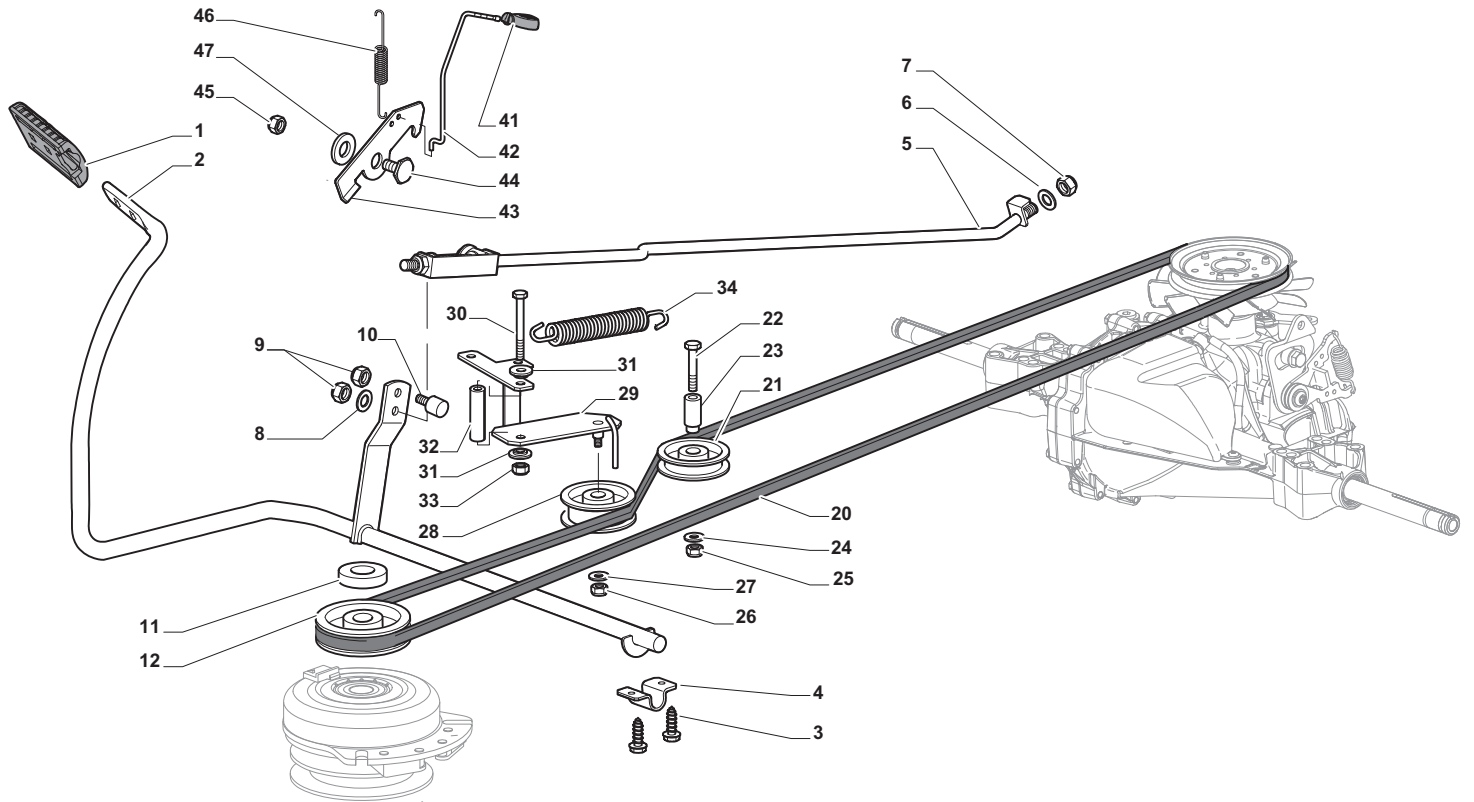

ESTATE GRAND TORNADO HST

ESTATE GRAND TORNADO HST

Pos. Fig.	Antal Quantity	Art No Part No	Benämning	Description	Anmärkning Notes
1	1	325110409/0	Clamp Cover	Clamp Cover	
2	1	382000575/0	Pedal	Pedal	
3	4	12735599/0	Skruv	Screw	
4	2	325547231/0	Trombocyt	Plate	
5	1	382000576/0	Länk	Rod	
6	1	12521360/0	Bricka	Washer	
7	1	12156602/0	Mutter	Nut	
8	1	25670011/0	Bricka	Washer	
9	2	12155000/0	Mutter	Nut	
10	1	125510116/0	Stift	Pin	
11	1	25160021/0	Distans	Spacer	
12	1	125601577/0	Remskiva	Pulley	
13	2	12524010/0	Bricka	Washer	
20	1	135062003/0	Drivrem	Belt	
21	1	25601555/0	Remskiva	Pulley	
22	1	12691400/0	Skruv	Right Screw	
23	1	125160051/0	Distans	Spacer	
24	1	12523060/0	Bricka	Washer	
25	1	12155000/0	Mutter	Nut	
26	1	12155000/0	Mutter	Nut	
27	1	12523060/0	Bricka	Washer	
28	1	25601554/0	Remskiva	Pulley	
29	1	382318245/0	Spak	Lever	
30	1	12691600/0	Skruv	Screw	
31	2	25038002/1	Bussning	Bush	
32	1	25160027/0	Distans	Spacer	
33	1	12155000/0	Mutter	Nut	
34	1	125430262/0	Fjäder	Spring	
41	1	325394534/0	Knopp	Knob	
42	1	125033083/0	Länk	Rod	
43	1	325253011/0	Hake	Hook	
44	1	22524970/2	Stift	Pin	
45	1	12155000/0	Mutter	Nut	
46	1	25430213/0	Fjäder	Spring	
47	1	12523060/0	Bricka	Washer